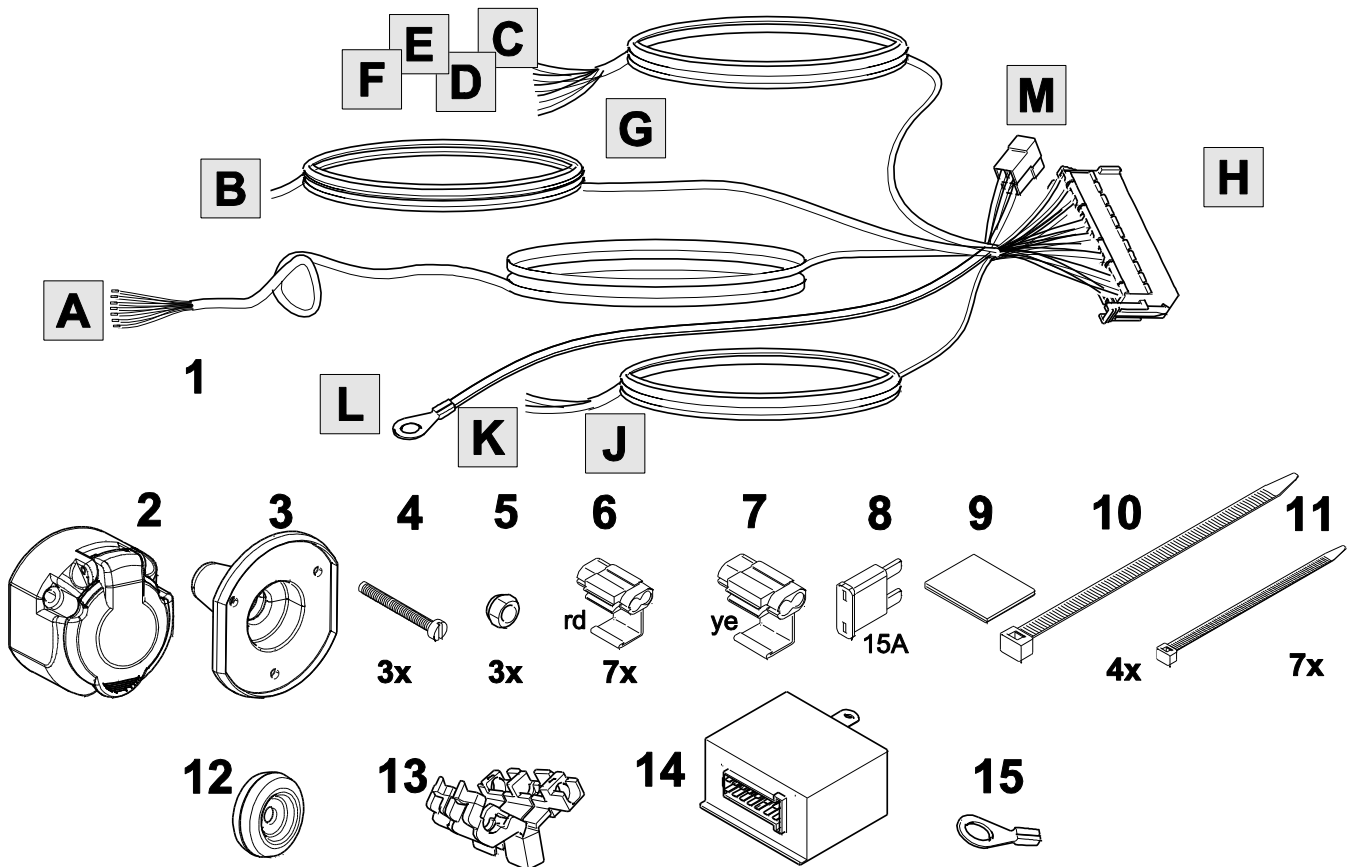

UNIVERSAL

745118

1

2

3

4

5

1	ye - 0,75mm ²		7	bk	
2	bu		8	bu/rd	
3	wh		9	rd/bu	
4	gn		10	ye - 2,5mm ²	
5	bn		11	bn/gn	
6	rd		13	bn	

Eye icon → 5

14

Eye icon → 4

15

		ERICH JAEGER Artikelnummer: ERICH JAEGER part number:	721075
			

16

			ERICH JAEGER Artikelnummer: ERICH JAEGER part number:	721077
				

17